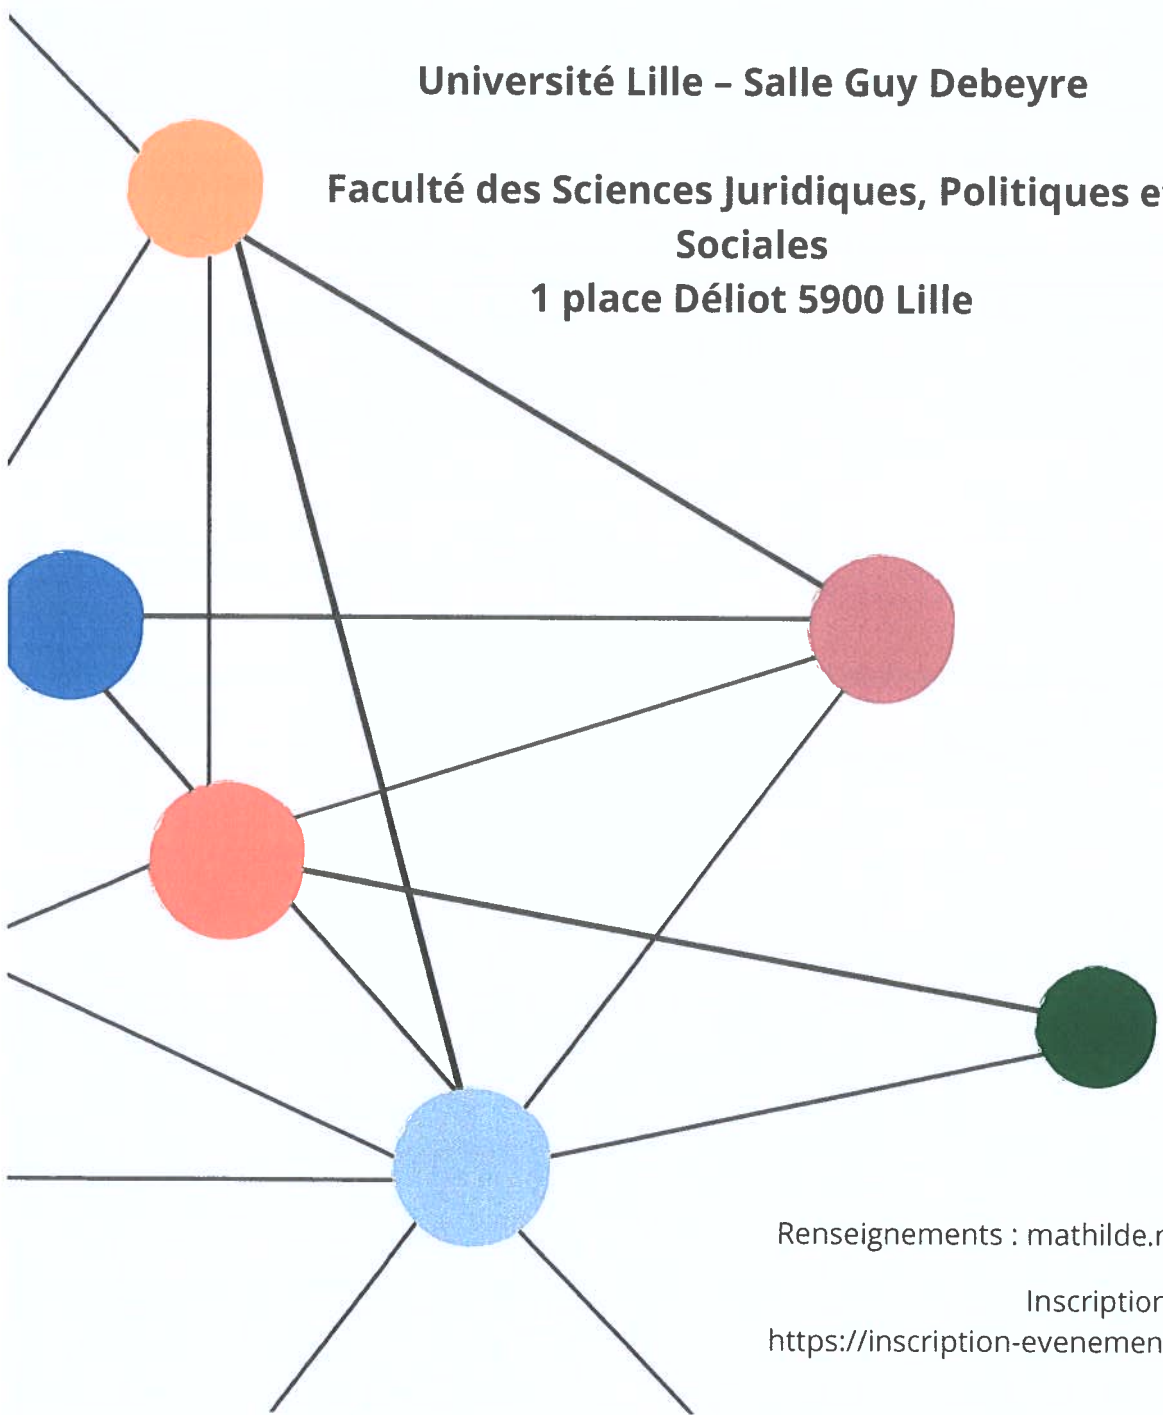

LA TRANSMISSION DU RÉSEAU DE DISTRIBUTION

Sous la direction scientifique de
Gaël Chantepie, *Professeur à l'Université de Lille*
et **Nicolas Dissaux**, *Professeur à l'Université de Lille*

Matinée du 12 mai 2022

Université Lille – Salle Guy Debeyre

**Faculté des Sciences Juridiques, Politiques et
Sociales
1 place Déliot 5900 Lille**

Renseignements : mathilde.moreno2@univ-lille.fr

Inscription :
<https://inscription-evenement.univ-lille.fr/TRD2022>

LA TRANSMISSION DU RÉSEAU DE DISTRIBUTION

8h30 Accueil des participants et du public

8h45 **Propos introductifs**

Gaël Chantepie et **Nicolas Dissaux**,
Professeurs à l'Université de Lille

9h15 **I. La dimension technique de la transmission**

En voiture :

- Depuis Paris, Bruxelles ou Gand, suivre Dunkerque A25, sortie n°2 Lille Moulins puis direction Faculté de Droit
- Depuis Londres, Calais ou Dunkerque, suivre Paris A1, sortie n°3 Lille - Wazemmes puis direction Ronchin et Faculté de Droit