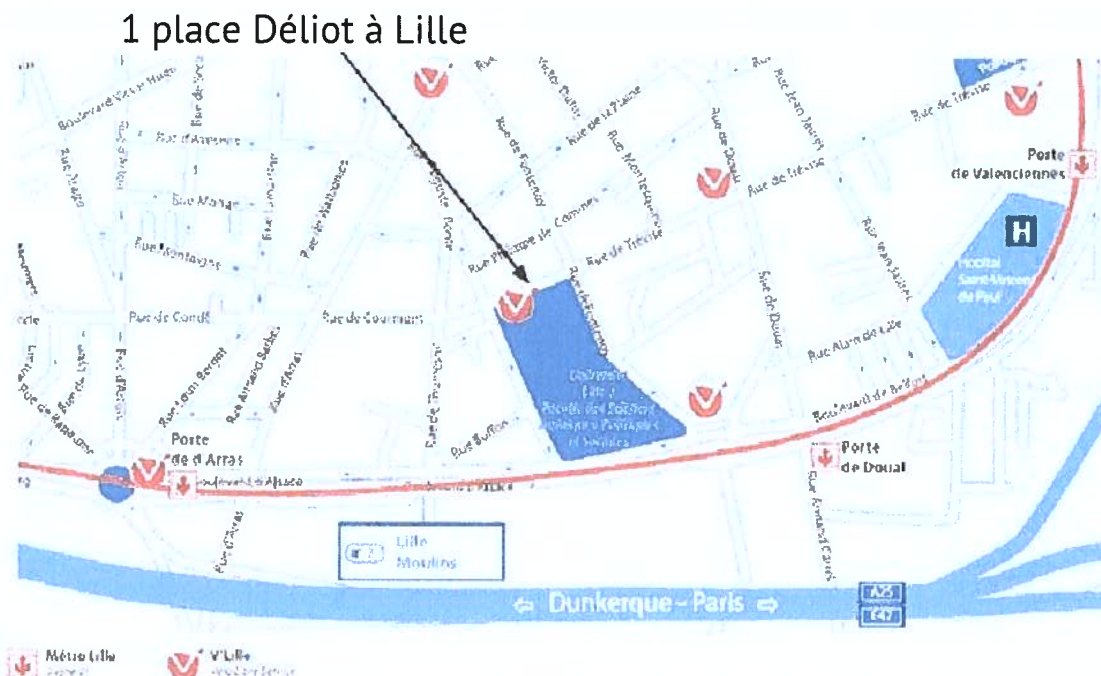

Jean-Christophe Roda, *Professeur à l'Université de Lyon*

11h40 **Discussion et clôture**

RENSEIGNEMENTS PRATIQUES

Accès :

Faculté des Sciences Juridiques, Politiques et Sociales de Lille

En métro : station **PORTE DE DOUAI**

- Depuis les stations Gare Lille Flandres ou Gare Lille Europe : 5 à 7 min de trajet en empruntant la ligne 2, direction Saint Philibert
- Pour le trajet retour : emprunter la ligne 2, direction CH Dron

En voiture :

- Depuis Paris, Bruxelles ou Gand, suivre Dunkerque A25, sortie n°2 Lille Moulins puis direction Faculté de Droit
- Depuis Londres, Calais ou Dunkerque, suivre Paris A1, sortie n°3 Lille - Wazemmes puis direction Ronchin et Faculté de Droit